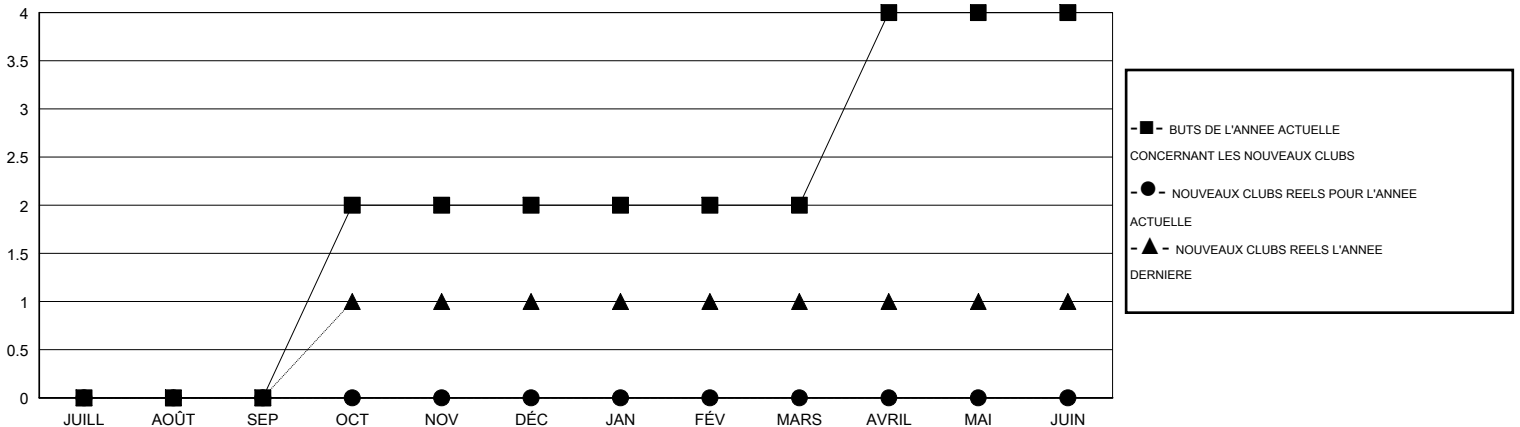

# MONTHLY MEMBERSHIP PROGRESS REPORT

District 112 C

Results as of: 3/31/2015

GMT: Jean-Jacques STOFFEL-MUNCK

LIEU BELGIUM

RC EME 4

Clubs					Membres				
RESULTATS POUR 2014-2015					RESULTATS POUR 2014-2015				
TRIMESTRE	BUT CONCERNANT LES NOUVEAUX CLUBS	NOUVEAUX CLUBS	CLUBS ANNULÉS	GAIN NET/PERTE NETTE	TRIMESTRE	BUT CONCERNANT LES NOUVEAUX MEMBRES	MEMBRES FONDATEURS ET NOUVEAUX AJOUTÉS	MEMBRES RADIÉS	GAIN NET/PERTE NETTE
JUILL/AOÛT/SEP	0	0	1	-1	JUILL/AOÛT/SEP	-2	13	40	-27
OCT/NOV/DÉC	2	0	0	0	OCT/NOV/DÉC	39	18	39	-21
JAN/FÉV/MARS	0	0	0	0	JAN/FÉV/MARS	1	19	25	-6
AVRIL/MAI/JUIN	2	0	0	0	AVRIL/MAI/JUIN	41	0	0	0

BUTS ET NOUVEAUX CLUBS REELS - CUMULATIF

BUTS ET MEMBRES REELS - CUMULATIF

CLUBS RADIÉS: 1	31 CLUBS OF 61 ONT AJOUTE 1 OU PLUSIEURS NOUVEAUX MEMBRES	<u>DISTRIBUTION PAR SEXE</u>	
		HOMME	962 (79.64%)
<u>MEMBRES RADIÉS</u>		FEMME	246 (20.36%)
DECEDE	<a href="#">CLIQUER ICI POUR AVOIR LES DONNEES DE L'EVALUATION DE SANTE</a>	MEMBRES D'UNITE FAMILIALE	4
CLUB ANNULÉ		CHEF DE FAMILLE	2
AUTRE		N'EST PAS CHEF DE FAMILLE	2
TOTAL			