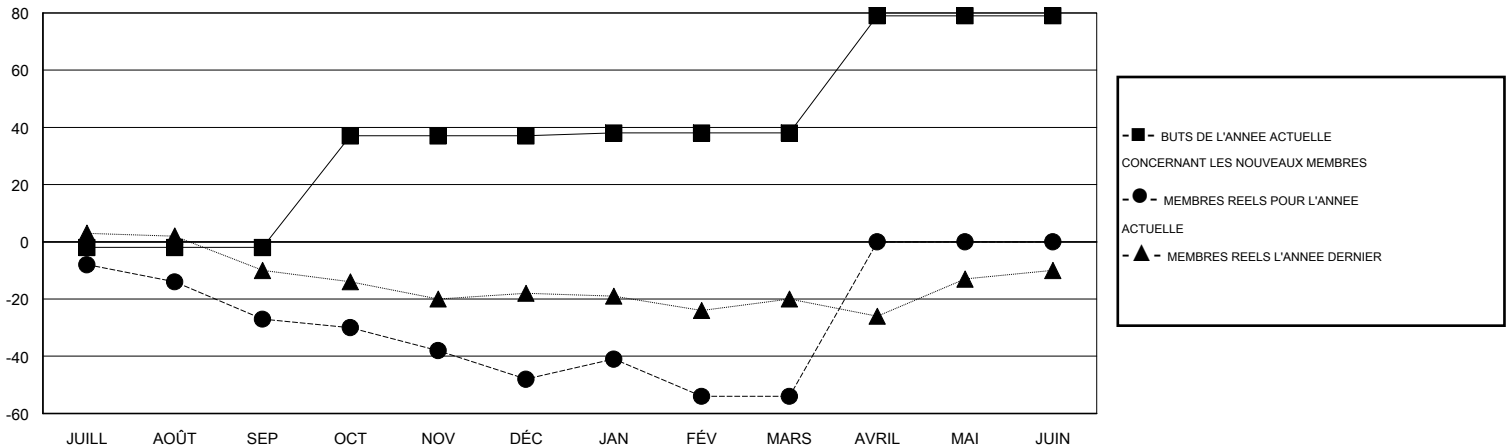

# MONTHLY MEMBERSHIP PROGRESS REPORT

District 112 C

Results as of: 3/31/2015

GMT: Jean-Jacques STOFFEL-MUNCK

LIEU BELGIUM

RC EME 4

Clubs					Membres				
RESULTATS POUR 2014-2015					RESULTATS POUR 2014-2015				
TRIMESTRE	BUT CONCERNANT LES NOUVEAUX CLUBS	NOUVEAUX CLUBS	CLUBS ANNULÉS	GAIN NET/PERTE NETTE	TRIMESTRE	BUT CONCERNANT LES NOUVEAUX MEMBRES	MEMBRES FONDATEURS ET NOUVEAUX AJOUTÉS	MEMBRES RADIÉS	GAIN NET/PERTE NETTE
JUILL/AOÛT/SEP	0	0	1	-1	JUILL/AOÛT/SEP	-2	13	40	-27
OCT/NOV/DÉC	2	0	0	0	OCT/NOV/DÉC	39	18	39	-21
JAN/FÉV/MARS	0	0	0	0	JAN/FÉV/MARS	1	19	25	-6
AVRIL/MAI/JUIN	2	0	0	0	AVRIL/MAI/JUIN	41	0	0	0

BUTS ET NOUVEAUX CLUBS REELS - CUMULATIF

BUTS ET MEMBRES REELS - CUMULATIF

CLUBS RADIÉS: 1	31 CLUBS OF 61 ONT AJOUTE 1 OU PLUSIEURS NOUVEAUX MEMBRES	<u>DISTRIBUTION PAR SEXE</u>	
		HOMME	962 (79.64%)
<u>MEMBRES RADIÉS</u>		FEMME	246 (20.36%)
DECEDE	<a href="#">CLIQUER ICI POUR AVOIR LES DONNEES DE L'EVALUATION DE SANTE</a>	MEMBRES D'UNITE FAMILIALE	4
CLUB ANNULÉ		CHEF DE FAMILLE	2
AUTRE		N'EST PAS CHEF DE FAMILLE	2
TOTAL			